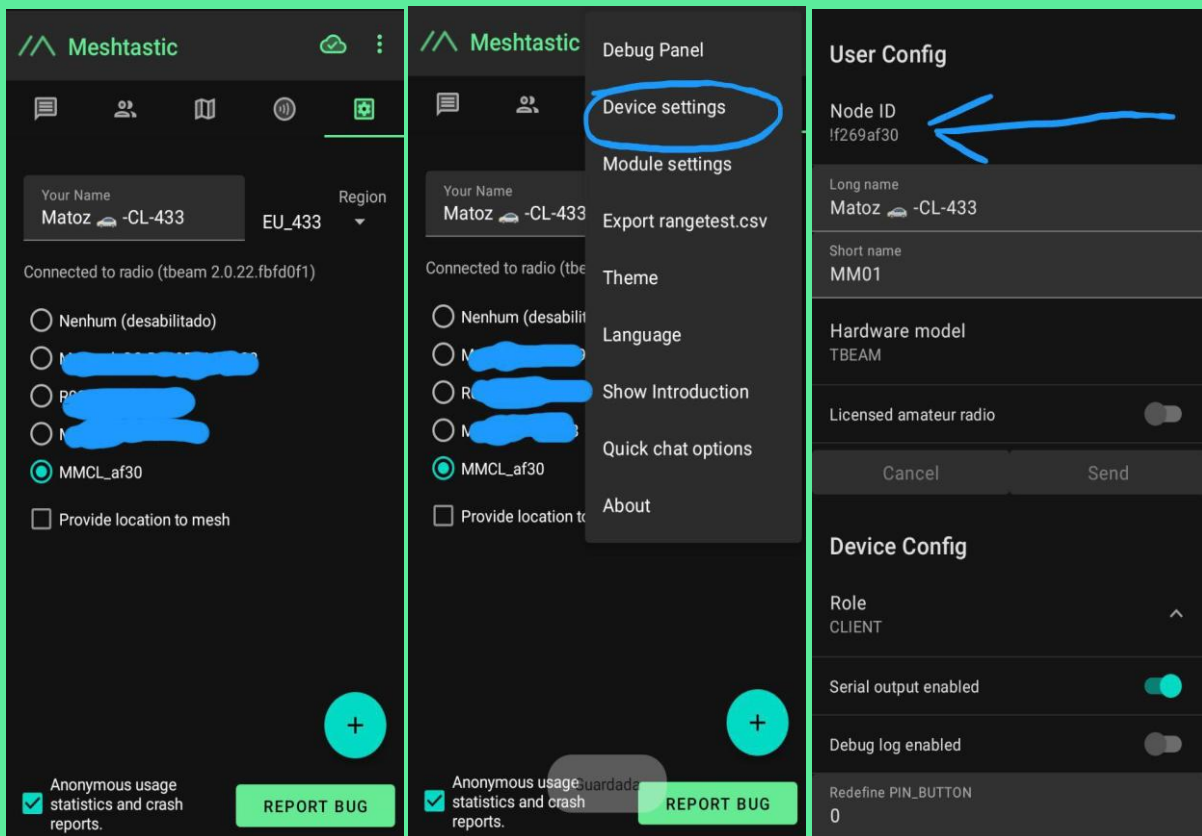

Identificación Nodo

Configuración / Configuración del dispositivo / Usuario

Información extraída de la página web de Meshtastic Portugal (meshtastic.pt)